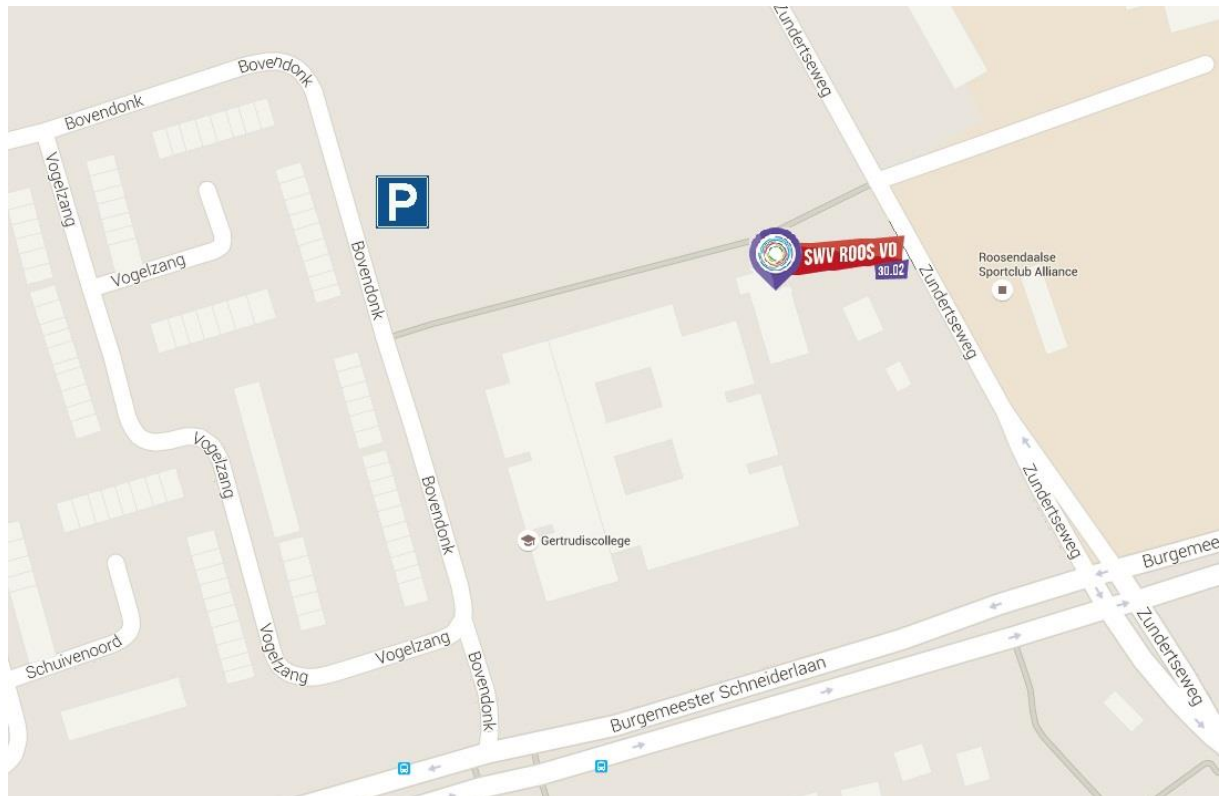

Bezoekadres SWV ROOS VO
Bovendonk 115, 4707 ZH Roosendaal

Route

U parkeert uw auto op een parkeerplaats aan de overkant van de woningen (ter hoogte van Bovendonk 110-126). Vanuit daar loopt u richting het Gertrudiscollege maar slaat u vooraf links het fietspad in. Halverwege dit pad aan uw rechterzijde, loopt u via het hek naar het kantoor van SWV ROOS VO. Het bevindt zich, wanneer u door het hek bent, aan de linker zijde in een vrijstaand gebouw.

*Ons postadres en telefoonnummer;
Postbus 1648
4700 BP Roosendaal
Tel. +31 (0)165 - 792090*