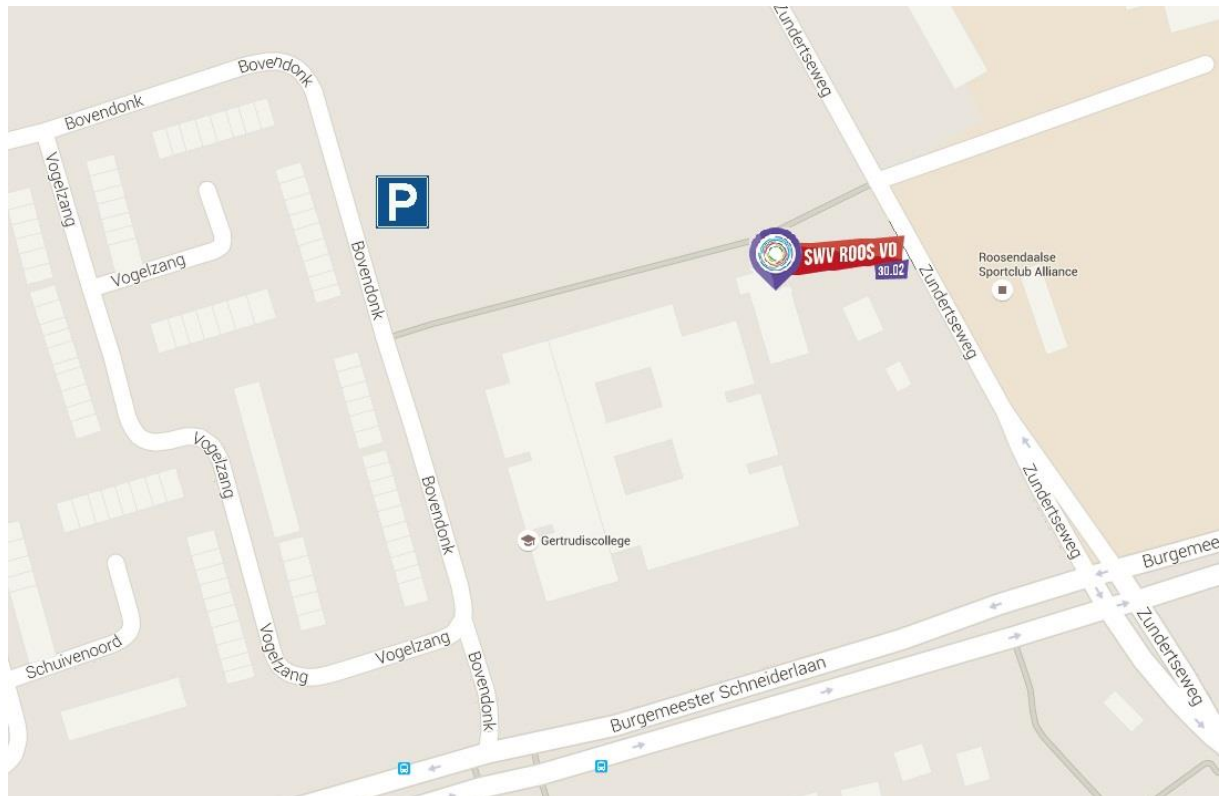

## Nieuw bezoekadres SWV ROOS VO **Bovendonk 115, Roosendaal**

### Route

U parkeert uw auto op een parkeerplaats aan de overkant van de woningen (ter hoogte van Bovendonk 110-126). Vanuit daar loopt u richting het Gertrudiscollege maar slaat u vooraf links het fietspad in. Halverwege dit pad aan uw rechterzijde, loopt u via het hek naar het kantoor van SWV ROOS VO. Het bevindt zich, wanneer u door het hek bent, aan de linker zijde in een vrijstaand gebouw.

*Ons postadres en telefoonnummer blijven ongewijzigd, namelijk;*

*Postbus 1648*

*4700 BP Roosendaal*

*Tel. +31 (0)165 - 597040*